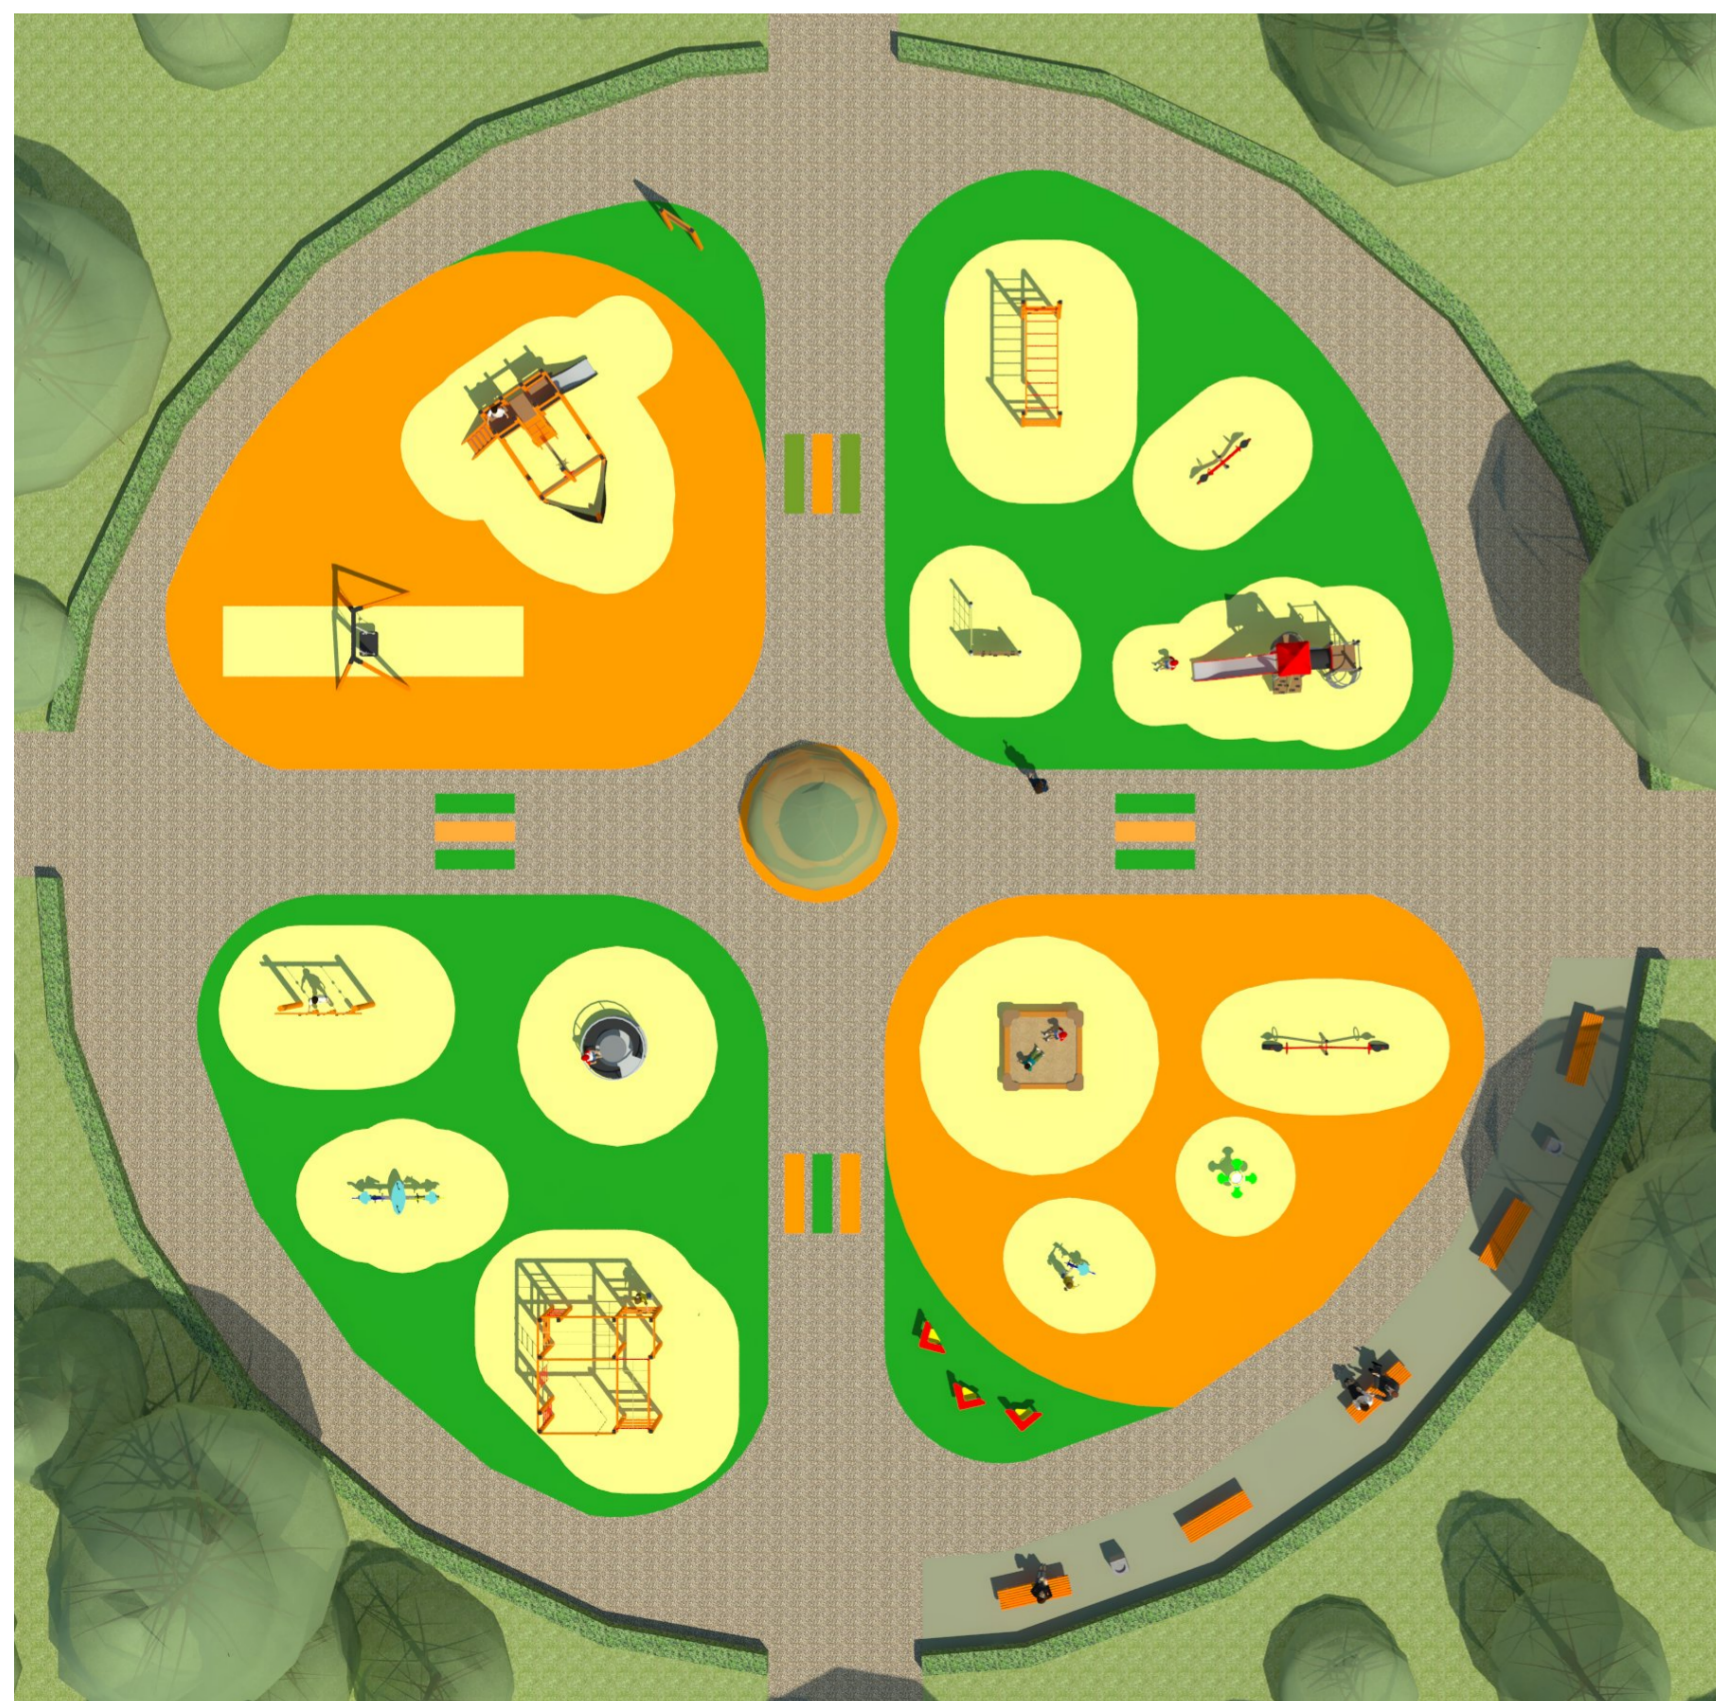

41 m

41 m

projekt zagospodarowania terenu plac zabaw

produkty wykorzystane w projekcie są własnością firmy Lars Laj